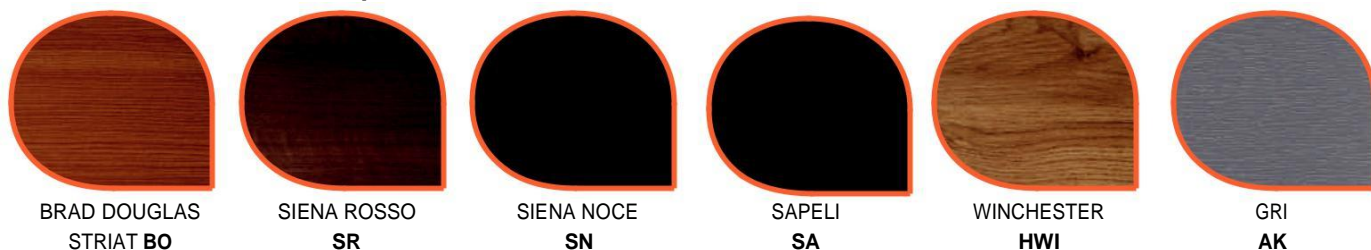

CLASIC

COMPOZITIE PANEL

Panelurile albe sunt realizate din 2 placi din PVC cu grosimea de 1,5mm.
 Panelurile decor sunt realizate din 2 placi din ABS cu grosimea de 1,8mm, acoperite cu folie decor.
 Ambele tipuri de paneluri au in interior spuma din polistiren extrudat, care le confera o izolatie termica superioara.
 Panelurile decor sunt ranforsate cu o placa din PVC cu grosimea de 3mm (pentru paneluri de 24mm si 36mm) si 5mm (pentru paneluri de 44m) situata in interiorul miezului care le confera o rezistenta sporita impotriva deformatiilor. Panelurile sunt disponibile cu urmatoarele grosimi: 24mm, 36mm si 44mm.
 Panelurile Clasic sunt termoformate, pline sau cu sticla, fara aplicatii din inox.

CULORI disponibile pentru gama Clasic

CULORI DISPONIBILE - Grupa 1

CULORI DISPONIBILE - Grupa 2

COMBINATII DE STICLA

Grosime Panel	Tip sticla termoizolanta	Foaie de sticla la exterior	Foaie de sticla la mijloc	Foaie de sticla la interior
24mm	dubla	Float	----	ornamentala sau speciala
36mm / 44mm	tripla	Float	ornamentala sau speciala	Float

STICLA Ornamentala

Satinata **PJ**Delta **DM**Chinchila clear
CBCrepy **AB**

STICLA Speciala

**Sprose interioare**
Culori: auriu **GL**,
argintiu **SL**, alb **BL**
Nu sunt disponibile
pentru geam triplu.Sticla satinata cu
fatete lipite.
FABSticla satinata cu
elemente sablate si
insertii de plumb.
PLT/PTFSticla mata cu
efect de inghet si
insertii de plumb.
FM-SSticla cu elemente
sablate.
PLFSticla
MADRAS UADISticla satinata cu
elemente sablate.
DPJ/DPOSticla satinata cu
elemente sablate
si efect de
oglinda. **PZM**Sticla satinata cu
elemente sablate
si fatete lipite.
DPBSticla satinata cu
insertii de plumb
si fatete albe.
**VFZ/FM-F3-S/
FM-F7-S/
FM-F9-S**Sticla satinata cu
elemente colorate,
insertii de plumb si
fatete lipite.
**FB-FK/FB-FO/
FM-F8-Z/
FM-F4-S**Sticla tip catedrala
cu elemente
colorate si insertii
de plumb. **VO**