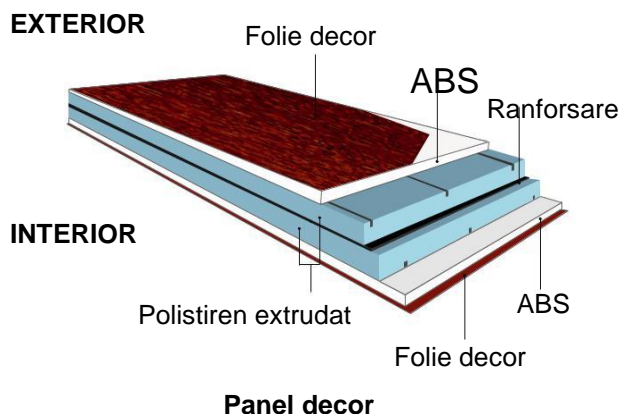

CLASIC

COMPOZITIE PANEL

Panelurile albe sunt realizate din 2 placi din PVC cu grosimea de 1,5mm.
 Panelurile decor sunt realizate din 2 placi din ABS cu grosimea de 1,8mm, acoperite cu folie decor.
 Ambele tipuri de paneluri au in interior spuma din polistiren extrudat, care le confera o izolatie termica superioara.
 Panelurile decor sunt ranforsate cu o placa din PVC cu grosimea de 3mm (pentru paneluri de 24mm si 36mm) si 5mm (pentru paneluri de 44m) situata in interiorul miezului care le confera o rezistenta sporita impotriva deformatiilor. Panelurile sunt disponibile cu urmatoarele grosimi: 24mm, 36mm si 44mm.
 Panelurile Clasic sunt termoformate, pline sau cu sticla, fara aplicatii din inox.

CULORI disponibile pentru gama Clasic

CULORI DISPONIBILE - Grupa 1

CULORI DISPONIBILE - Grupa 2

COMBINATII DE STICLA

Grosime Panel	Tip sticla termoizolanta	Foaie de sticla la exterior	Foaie de sticla la mijloc	Foaie de sticla la interior
24mm	dubla	Float	----	ornamentala sau speciala
36mm / 44mm	tripla	Float	ornamentala sau speciala	Float

STICLA Ornamentala

Satinata **PJ**Delta **DM**Chinchila clear
CBCrepy **AB**

STICLA Speciala

**Sprose interioare**
Culori: auriu **GL**,
argintiu **SL**, alb **BL**
Nu sunt disponibile
pentru geam triplu.Sticla satinata cu
fatete lipite.
FABSticla satinata cu
elemente sablate si
insertii de plumb.
PLT/PTFSticla mata cu
efect de inghet si
insertii de plumb.
FM-SSticla cu elemente
sablate.
PLFSticla
MADRAS UADISticla satinata cu
elemente sablate.
DPJ/DPOSticla satinata cu
elemente sablate
si efect de
oglinda. **PZM**Sticla satinata cu
elemente sablate
si fatete lipite.
DPBSticla satinata cu
insertii de plumb
si fatete albe.
**VFZ/FM-F3-S/
FM-F7-S/
FM-F9-S**Sticla satinata cu
elemente colorate,
insertii de plumb si
fatete lipite.
**FB-FK/FB-FO/
FM-F8-Z/
FM-F4-S**Sticla tip catedrala
cu elemente
colorate si insertii
de plumb. **VO**