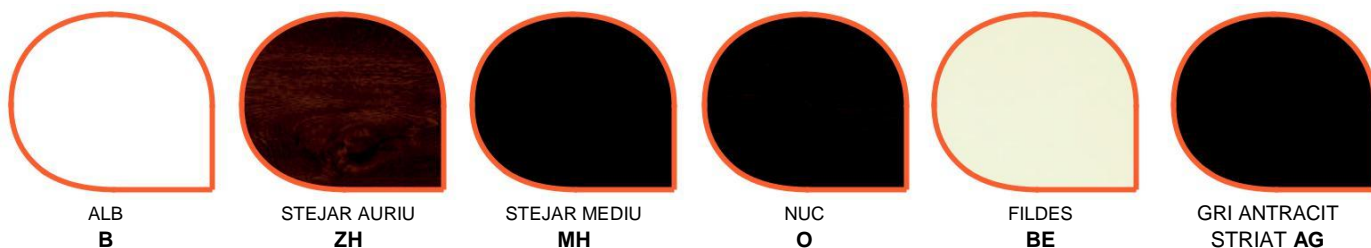

CLASIC

COMPOZITIE PANEL

Panelurile albe sunt realizate din 2 placi din PVC cu grosimea de 1,5mm.
 Panelurile decor sunt realizate din 2 placi din ABS cu grosimea de 1,8mm, acoperite cu folie decor.
 Ambele tipuri de paneluri au in interior spuma din polistiren extrudat, care le confera o izolatie termica superioara.
 Panelurile decor sunt ranforsate cu o placa din PVC cu grosimea de 3mm (pentru paneluri de 24mm si 36mm) si 5mm (pentru paneluri de 44m) situata in interiorul miezului care le confera o rezistenta sporita impotriva deformatiilor. Panelurile sunt disponibile cu urmatoarele grosimi: 24mm, 36mm si 44mm.
 Panelurile Clasic sunt termoformate, pline sau cu sticla, fara aplicatii din inox.

CULORI disponibile pentru gama Clasic

CULORI DISPONIBILE - Grupa 1

CULORI DISPONIBILE - Grupa 2

COMBINATII DE STICLA

Grosime Panel	Tip sticla termoizolanta	Foaie de sticla la exterior	Foaie de sticla la mijloc	Foaie de sticla la interior
24mm	dubla	Float	----	ornamentala sau speciala
36mm / 44mm	tripla	Float	ornamentala sau speciala	Float