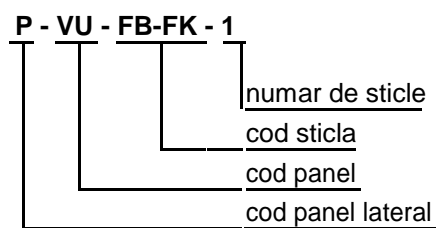

CODIFICAREA PANELURILOR