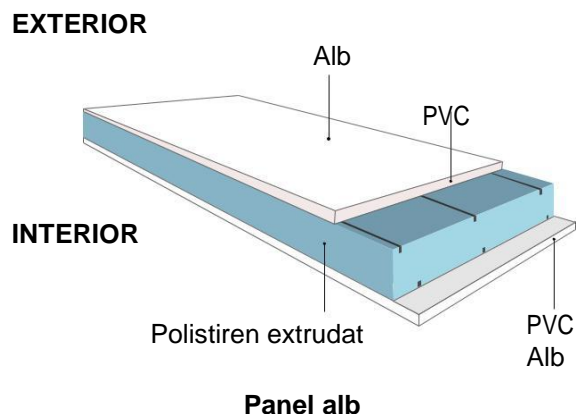

CLASIC

COMPOZITIE PANEL

Panelurile albe sunt realizate din 2 placi din PVC cu grosimea de 1,5mm.
 Panelurile decor sunt realizate din 2 placi din ABS cu grosimea de 1,8mm, acoperite cu folie decor.
 Ambele tipuri de paneluri au in interior spuma din polistiren extrudat, care le confera o izolatie termica superioara.
 Panelurile decor sunt ranforsate cu o placa din PVC cu grosimea de 3mm (pentru paneluri de 24mm si 36mm) si 5mm (pentru paneluri de 44m) situata in interiorul miezului care le confera o rezistenta sporita impotriva deformatiilor. Panelurile sunt disponibile cu urmatoarele grosimi: 24mm, 36mm si 44mm.
 Panelurile Clasic sunt termoformate, pline sau cu sticla, fara aplicatii din inox.

CULORI disponibile pentru gama Clasic

CULORI DISPONIBILE - Grupa 1

CULORI DISPONIBILE - Grupa 2

COMBINATII DE STICLA

Grosime Panel	Tip sticla termoizolanta	Foaie de sticla la exterior	Foaie de sticla la mijloc	Foaie de sticla la interior
24mm	dubla	Float	----	ornamentala sau speciala
36mm / 44mm	tripla	Float	ornamentala sau speciala	Float

STICLA Ornamentala

Satinata **PJ**Delta **DM**Chinchila clear
CBCrepy **AB**

STICLA Speciala

**Sprose interioare**
Culori: auriu **GL**,
argintiu **SL**, alb **BL**
Nu sunt disponibile
pentru geam triplu.Sticla satinata cu
fatete lipite.
FABSticla satinata cu
elemente sablate si
insertii de plumb.
PLT/PTFSticla mata cu
efect de inghet si
insertii de plumb.
FM-SSticla cu elemente
sablate.
PLFSticla
MADRAS UADISticla satinata cu
elemente sablate.
DPJ/DPOSticla satinata cu
elemente sablate
si efect de
oglinda. **PZM**Sticla satinata cu
elemente sablate
si fatete lipite.
DPBSticla satinata cu
insertii de plumb
si fatete albe.
**VFZ/FM-F3-S/
FM-F7-S/
FM-F9-S**Sticla satinata cu
elemente colorate,
insertii de plumb si
fatete lipite.
**FB-FK/FB-FO/
FM-F8-Z/
FM-F4-S**Sticla tip catedrala
cu elemente
colorate si insertii
de plumb. **VO**