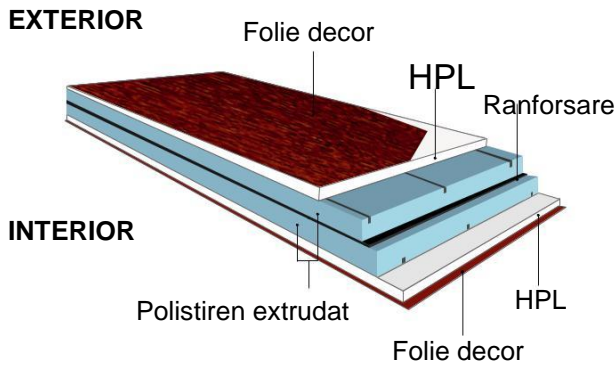

FUTURE

COMPOZITIE PANEL

Panel decor

Panel alb

Panelurile albe sunt realizate din 2 placi din HPL cu grosimea de 2mm.
 Panelurile decor sunt realizate din 2 placi din HPL cu grosimea de 2mm, acoperite cu folie decor.
 Ambele tipuri de paneluri au in interior spuma din polistiren extrudat, care le confera o izolatie termica superioara. Panelurile sunt ranforsate cu o placa din PVC cu grosimea de 3mm (pentru paneluri de 24mm si 36mm) si 5mm (pentru paneluri de 44mm) situata in interiorul miezului care le confera o rezistenta sporita impotriva deformatiilor. Panelurile sunt disponibile cu urmatoarele grosimi: 24mm, 36mm, 44mm.

STICLA Ornamentala

Satinata **PJ**

Delta **DM**

Chinchila clear **CB**

Crepy **AB**

STICLA Speciala

Sticla satinata cu fatete lipite.
FAB/PFM

Sticla satinata cu elemente sablate si fatete lipite.
DPB

Sticla cu elemente sablate si insertii de plumb.
POT/POK/PLT/TOP/TOK/XLP

Sticla satinata cu elemente colorate si insertii de plumb.
OT/POO

Sticla satinata cu insertii de plumb si fatete albe.
PTB

Sticla cu elemente sablate. **DPF/PRF/SPL/SPS/SPV**

Sticla satinata cu elemente colorate, insertii de plumb si fatete lipite.
FB-FO/PMB

Sticla satinata cu elemente sablate.
DPJ/DPK/DPL/DPR/DPZ

Sticla satinata cu elemente sablate si efect de oglinda.
DPM/PGM/PKM/PLM