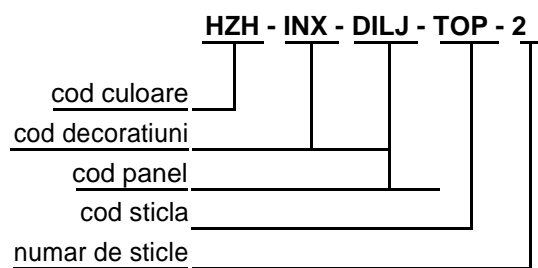

CULORI disponibile pentru gama Future

CULORI DISPONIBILE - Grupa 1

CULORI DISPONIBILE - Grupa 2

CODIFICAREA PANELURILOR

LUCCA

HO-INX-KOR-DPJ-1

Culoare: Nuc
Maner: C-800-I
Decoratiuni: inox
Cod sticla: DPJ

HBG-INX-KOR-PMB-1

Culoare: Gri bazalt
Maner: E-350-I
Decoratiuni: inox
Cod sticla: PMB

HB-S-KOR-POT-1

Culoare: Alb
Maner: D-600-I
Decoratiuni: inox
Cod sticla: POT

HMH-INX-KOR-PLT-1

Culoare: Stejar mediu
Maner: D-800-I
Decoratiuni: inox
Cod sticla: PLT