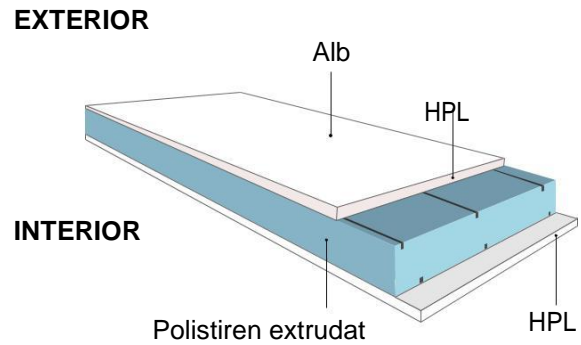

FUTURE

COMPOZITIE PANEL

Panel decor

Panel alb

Panelurile albe sunt realizate din 2 placi din HPL cu grosimea de 2mm.
 Panelurile decor sunt realizate din 2 placi din HPL cu grosimea de 2mm, acoperite cu folie decor.
 Ambele tipuri de paneluri au in interior spuma din polistiren extrudat, care le confera o izolatie termica superioara. Panelurile sunt ranforsate cu o placa din PVC cu grosimea de 3mm (pentru paneluri de 24mm si 36mm) si 5mm (pentru paneluri de 44mm) situata in interiorul miezului care le confera o rezistenta sporita impotriva deformatiilor. Panelurile sunt disponibile cu urmatoarele grosimi: 24mm, 36mm, 44mm.

STICLA Ornamentala

Satinata **PJ**

Delta **DM**

Chinchila clear **CB**

Crepy **AB**

STICLA Speciala

Sticla satinata cu fatete lipite.
FAB/PFM

Sticla satinata cu elemente sablate si fatete lipite.
DPB

Sticla cu elemente sablate si insertii de plumb.
POT/POK/PLT/TOP/TOK/XLP

Sticla satinata cu elemente colorate si insertii de plumb.
OT/POO

Sticla satinata cu insertii de plumb si fatete albe.
PTB

Sticla cu elemente sablate. **DPF/PRF/SPL/SPS/SPV**

Sticla **MADRAS UADI**

COMBINATII DE STICLA

Grosime Panel	Tip sticla termoizolanta	Foaiete de sticla la exterior	Foaiete de sticla la mijloc	Foaiete de sticla la interior
24mm	dubla	Float	----	ornamentala sau speciala
36mm / 44mm	tripla	Float	ornamentala sau speciala	Float