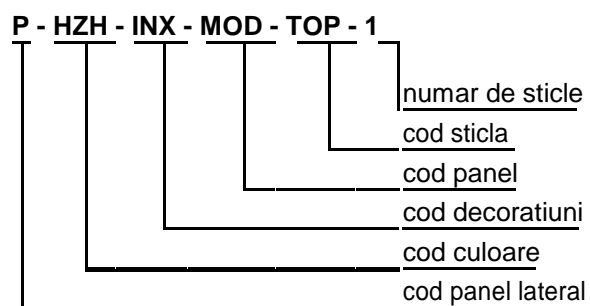

CULORI disponibile pentru gama Future

CULORI DISPONIBILE - Grupa 1

CULORI DISPONIBILE - Grupa 2

CODIFICAREA PANELURILOR

LUCCA

HO-INX-KOR-DPJ-1

Culoare: Nuc
Maner: C-800-I
Decoratiuni: inox
Cod sticla: DPJ

HBG-INX-KOR-PMB-1

Culoare: Gri bazalt
Maner: E-350-I
Decoratiuni: inox
Cod sticla: PMB

HB-S-KOR-POT-1

Culoare: Alb
Maner: D-600-I
Decoratiuni: inox
Cod sticla: POT

HMH-INX-KOR-PLT-1

Culoare: Stejar mediu
Maner: D-800-I
Decoratiuni: inox
Cod sticla: PLT