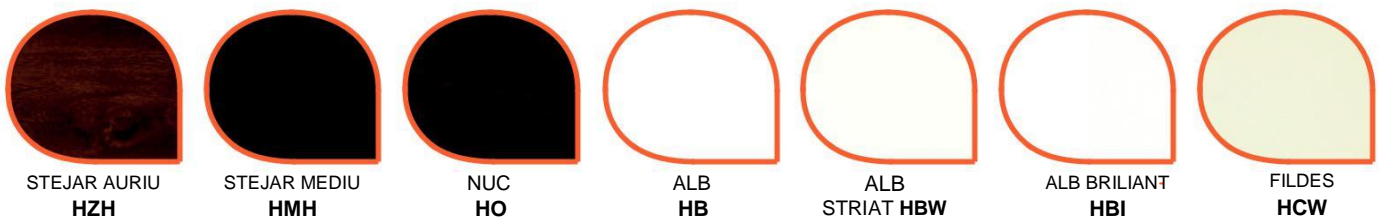

FUTURE

COMPOZITIE PANEL

Panel decor

Panel alb

Panelurile albe sunt realizate din 2 placi din HPL cu grosimea de 2mm.
 Panelurile decor sunt realizate din 2 placi din HPL cu grosimea de 2mm, acoperite cu folie decor.
 Ambele tipuri de paneluri au in interior spuma din polistiren extrudat, care le confera o izolatie termica superioara. Panelurile sunt ranforsate cu o placa din PVC cu grosimea de 3mm (pentru paneluri de 24mm si 36mm) si 5mm (pentru paneluri de 44mm) situata in interiorul miezului care le confera o rezistenta sporita impotriva deformatiilor. Panelurile sunt disponibile cu urmatoarele grosimi: 24mm, 36mm, 44mm.

Sticla cu elemente sablate si insertii de plumb.
POT/POK/PLT/TOP/TOK/XLP

Sticla satinata cu elemente colorate si insertii de plumb.
OT/POO

Sticla satinata cu insertii de plumb si fatete albe.
PTB

Sticla cu elemente sablate. **DPF/PRF/SPL/SPS/SPV**

Sticla satinata cu elemente colorate, insertii de plumb si fatete lipite.
FB-FO/PMB

Sticla satinata cu elemente sablate.
DPJ/DPK/DPL/DPR/DPZ

Sticla satinata cu elemente sablate si efect de oglinda.
DPM/PGM/PKM/PLM

CULORI disponibile pentru gama Future

CULORI DISPONIBILE - Grupa 1

CULORI DISPONIBILE - Grupa 2

CODIFICAREA PANELURILOR

LUCCA

HO-INX-KOR-DPJ-1

Culoare: Nuc
Maner: C-800-I
Decoratiuni: inox
Cod sticla: DPJ

HBG-INX-KOR-PMB-1