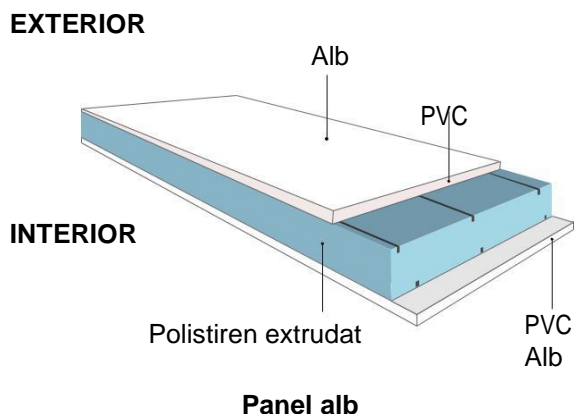

# COMPOZITIE PANEL

Panelurile albe sunt realizate din 2 placi din PVC cu grosimea de 1,5mm.  
 Panelurile decor sunt realizate din 2 placi din ABS cu grosimea de 1,8mm, acoperite cu folie decor.  
 Ambele tipuri de paneluri au in interior spuma din polistiren extrudat, care le confera o izolatie termica superioara.  
 Panelurile decor sunt ranforsate cu o placa din PVC cu grosimea de 3mm (pentru paneluri de 24mm si 36mm) si 5mm (pentru paneluri de 44m) situata in interiorul miezului care le confera o rezistenta sporita impotriva deformatiilor. Panelurile sunt disponibile cu urmatoarele grosimi: 24mm, 36mm si 44mm.  
 Panelurile Clasic sunt termoformate, pline sau cu sticla, fara aplicatii din inox.

# COMBINATII DE STICLA

Grosime Panel	Tip sticla termoizolanta	Foaie de sticla la exterior	Foaie de sticla la mijloc	Foaie de sticla la interior
24mm	dubla	Float	----	ornamentala sau speciala
36mm / 44mm	tripla	Float	ornamentala sau speciala	Float