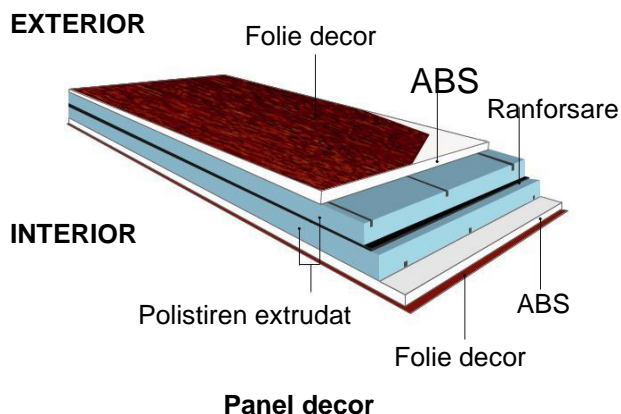

# COMPOZITIE PANEL

Panelurile albe sunt realizate din 2 placi din PVC cu grosimea de 1,5mm.  
 Panelurile decor sunt realizate din 2 placi din ABS cu grosimea de 1,8mm, acoperite cu folie decor.  
 Ambele tipuri de paneluri au in interior spuma din polistiren extrudat, care le confera o izolatie termica superioara.  
 Panelurile decor sunt ranforsate cu o placa din PVC cu grosimea de 3mm (pentru paneluri de 24mm si 36mm) si 5mm (pentru paneluri de 44m) situata in interiorul miezului care le confera o rezistenta sporita impotriva deformatiilor. Panelurile sunt disponibile cu urmatoarele grosimi: 24mm, 36mm si 44mm.  
 Panelurile Clasic sunt termoformate, pline sau cu sticla, fara aplicatii din inox.

# COMBINATII DE STICLA

Grosime Panel	Tip sticla termoizolanta	Foaie de sticla la exterior	Foaie de sticla la mijloc	Foaie de sticla la interior
24mm	dubla	Float	----	ornamentala sau speciala
36mm / 44mm	tripla	Float	ornamentala sau speciala	Float

## STICLA Speciala

**Sprose interioare**  
Culori: auriu **GL**,  
argintiu **SL**, alb **BL**  
Nu sunt disponibile  
pentru geam triplu.Sticla satinata cu  
fatete lipite.  
**FAB**Sticla satinata cu  
elemente sablate si  
insertii de plumb.  
**PLT/PTF**Sticla mata cu  
efect de inghet si  
insertii de plumb.  
**FM-S**Sticla cu elemente  
sablate.  
**PLF**Sticla  
**MADRAS UADI**Sticla satinata cu  
elemente sablate.  
**DPJ/DPO**Sticla satinata cu  
elemente sablate  
si efect de  
oglinda. **PZM**Sticla satinata cu  
elemente sablate  
si fatete lipite.  
**DPB**Sticla satinata cu  
insertii de plumb  
si fatete albe.  
**VFZ/FM-F3-S/  
FM-F7-S/  
FM-F9-S**Sticla satinata cu  
elemente colorate,  
insertii de plumb si  
fatete lipite.  
**FB-FK/FB-FO/  
FM-F8-Z/  
FM-F4-S**Sticla tip catedrala  
cu elemente  
colorate si insertii  
de plumb. **VO**