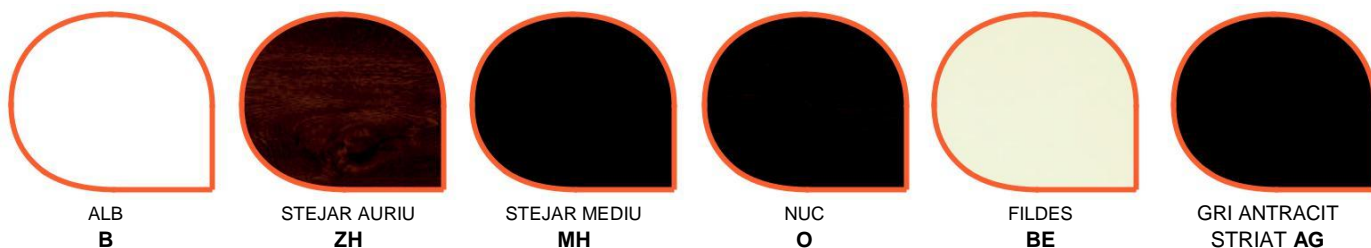

CULORI disponibile pentru gama Clasic

CULORI DISPONIBILE - Grupa 1