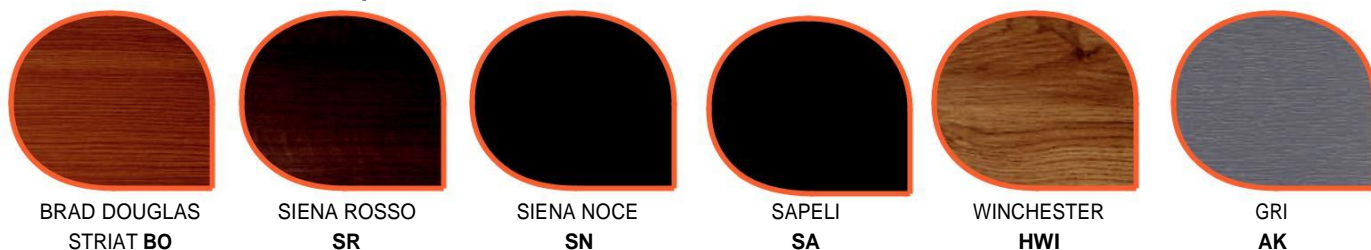

CULORI DISPONIBILE - Grupa 2