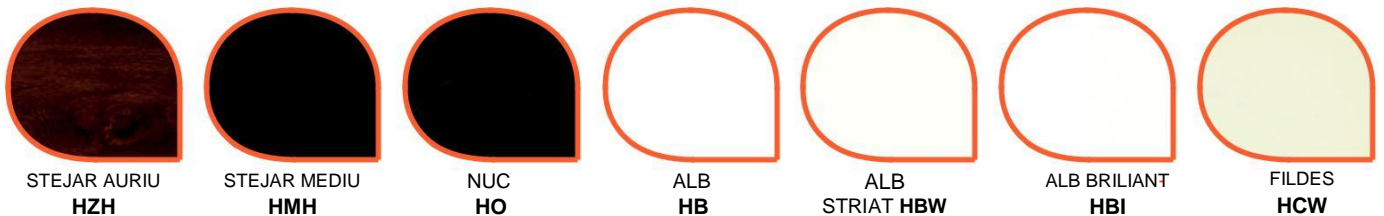

Sticla satinata cu elemente colorate si insertii de plumb.  
**OT/POO**

Sticla satinata cu insertii de plumb si fatete albe.  
**PTB**

Sticla cu elemente sablate. **DPF/PRF/SPL/SPS/SPV**

Sticla satinata cu elemente colorate, insertii de plumb si fatete lipite.  
**FB-FO/PMB**

Sticla satinata cu elemente sablate.  
**DPJ/DPK/DPL/DPR/DPZ**

Sticla satinata cu elemente sablate si efect de oglinda.  
**DPM/PGM/PKM/PLM**

Sticla **MADRAS UADI**

## CULORI disponibile pentru gama Future

### CULORI DISPONIBILE - Grupa 1