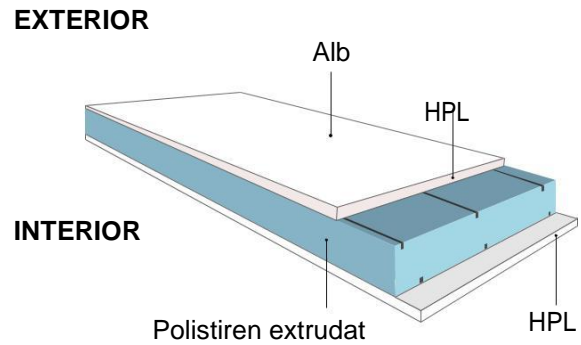

# COMPOZITIE PANEL

**Panel decor**

**Panel alb**

Panelurile albe sunt realizate din 2 placi din HPL cu grosimea de 2mm.  
 Panelurile decor sunt realizate din 2 placi din HPL cu grosimea de 2mm, acoperite cu folie decor.  
 Ambele tipuri de paneluri au in interior spuma din polistiren extrudat, care le confera o izolatie termica superioara. Panelurile sunt ranforsate cu o placa din PVC cu grosimea de 3mm (pentru paneluri de 24mm si 36mm) si 5mm (pentru paneluri de 44mm) situata in interiorul miezului care le confera o rezistenta sporita impotriva deformatiilor. Panelurile sunt disponibile cu urmatoarele grosimi: 24mm, 36mm, 44mm.

# COMBINATII DE STICLA

Grosime Panel	Tip sticla termoizolanta	Foaiete de sticla la exterior	Foaiete de sticla la mijloc	Foaiete de sticla la interior
24mm	dubla	Float	----	ornamentala sau speciala
36mm / 44mm	tripla	Float	ornamentala sau speciala	Float