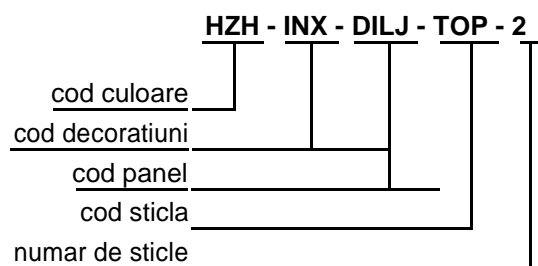

CODIFICAREA PANELURILOR