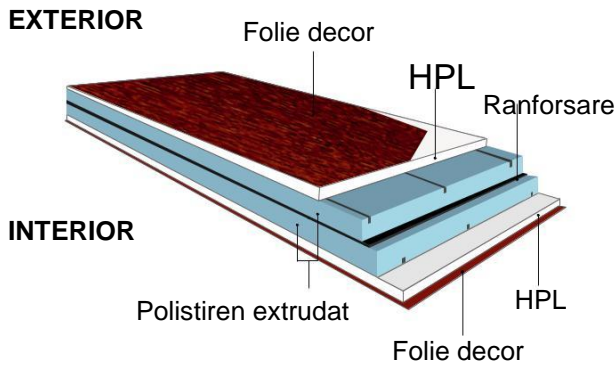

# COMPOZITIE PANEL

**Panel decor**

**Panel alb**

Panelurile albe sunt realizate din 2 placi din HPL cu grosimea de 2mm.  
 Panelurile decor sunt realizate din 2 placi din HPL cu grosimea de 2mm, acoperite cu folie decor.  
 Ambele tipuri de paneluri au in interior spuma din polistiren extrudat, care le confera o izolatie termica superioara. Panelurile sunt ranforsate cu o placa din PVC cu grosimea de 3mm (pentru paneluri de 24mm si 36mm) si 5mm (pentru paneluri de 44mm) situata in interiorul miezului care le confera o rezistenta sporita impotriva deformatiilor. Panelurile sunt disponibile cu urmatoarele grosimi: 24mm, 36mm, 44mm.

## STICLA Speciala

Sticla satinata cu fatete lipite.  
**FAB/PFM**

Sticla satinata cu elemente sablate si fatete lipite.  
**DPB**

Sticla cu elemente sablate si insertii de plumb.  
**POT/POK/PLT/TOP/TOK/XLP**

Sticla satinata cu elemente colorate si insertii de plumb.  
**OT/POO**

Sticla satinata cu insertii de plumb si fatete albe.  
**PTB**

Sticla cu elemente sablate. **DPF/PRF/SPL/SPS/SPV**

Sticla satinata cu elemente colorate, insertii de plumb si fatete lipite.  
**FB-FO/PMB**

# COMBINATII DE STICLA

Grosime Panel	Tip sticla termoizolanta	Foaiete de sticla la exterior	Foaiete de sticla la mijloc	Foaiete de sticla la interior
24mm	dubla	Float	----	ornamentala sau speciala
36mm / 44mm	tripla	Float	ornamentala sau speciala	Float