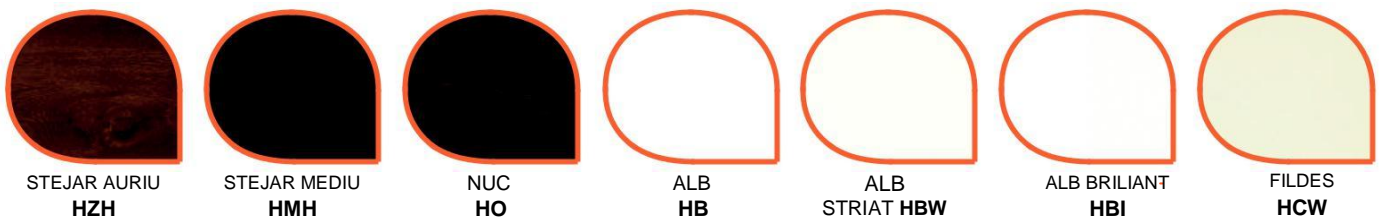

Sticla satinata cu elemente colorate si insertii de plumb.  
**OT/POO**

Sticla satinata cu insertii de plumb si fatete albe.  
**PTB**

Sticla cu elemente sablate. **DPF/PRF/SPL/SPS/SPV**

Sticla satinata cu elemente colorate, insertii de plumb si fatete lipite.  
**FB-FO/PMB**

Sticla satinata cu elemente sablate.  
**DPJ/DPK/DPL/DPR/DPZ**

Sticla satinata cu elemente sablate si efect de oglinda. **DPM/PGM/PKM/PLM**

Sticla **MADRAS UADI**

## CULORI disponibile pentru gama Future

### CULORI DISPONIBILE - Grupa 1