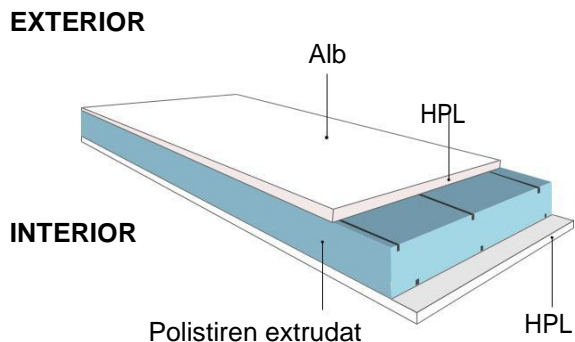

# COMPOZITIE PANEL

**Panel decor**

**Panel alb**

Panelurile albe sunt realizate din 2 placi din HPL cu grosimea de 2mm.  
 Panelurile decor sunt realizate din 2 placi din HPL cu grosimea de 2mm, acoperite cu folie decor.  
 Ambele tipuri de paneluri au in interior spuma din polistiren extrudat, care le confera o izolatie termica superioara. Panelurile sunt ranforsate cu o placa din PVC cu grosimea de 3mm (pentru paneluri de 24mm si 36mm) si 5mm (pentru paneluri de 44mm) situata in interiorul miezului care le confera o rezistenta sporita impotriva deformatiilor. Panelurile sunt disponibile cu urmatoarele grosimi: 24mm, 36mm, 44mm.

## STICLA Speciala

Sticla satinata cu fatete lipite.  
**FAB/PFM**

Sticla satinata cu elemente sablate si fatete lipite.  
**DPB**

Sticla cu elemente sablate si insertii de plumb.  
**POT/POK/PLT/TOP/TOK/XLP**

# COMBINATII DE STICLA

Grosime Panel	Tip sticla termoizolanta	Foaiete de sticla la exterior	Foaiete de sticla la mijloc	Foaiete de sticla la interior
24mm	dubla	Float	----	ornamentala sau speciala
36mm / 44mm	tripla	Float	ornamentala sau speciala	Float