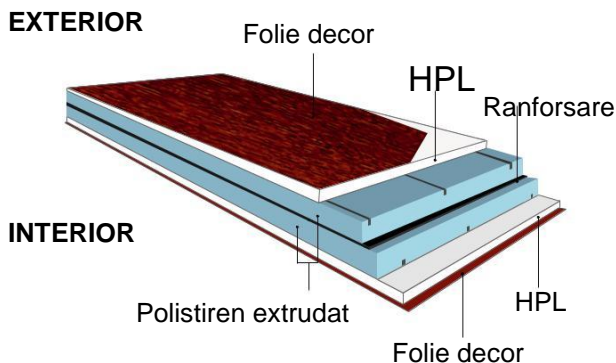

# COMPOZITIE PANEL

**Panel decor**

**Panel alb**

Panelurile albe sunt realizate din 2 placi din HPL cu grosimea de 2mm.  
 Panelurile decor sunt realizate din 2 placi din HPL cu grosimea de 2mm, acoperite cu folie decor.  
 Ambele tipuri de paneluri au in interior spuma din polistiren extrudat, care le confera o izolatie termica superioara. Panelurile sunt ranforsate cu o placa din PVC cu grosimea de 3mm (pentru paneluri de 24mm si 36mm) si 5mm (pentru paneluri de 44mm) situata in interiorul miezului care le confera o rezistenta sporita impotriva deformatiilor. Panelurile sunt disponibile cu urmatoarele grosimi: 24mm, 36mm, 44mm.

## STICLA Speciala

Sticla satinata cu fatete lipite.  
**FAB/PFM**

Sticla satinata cu elemente sablate si fatete lipite.  
**DPB**

Sticla cu elemente sablate si insertii de plumb.  
**POT/POK/PLT/TOP/TOK/XLP**

Sticla satinata cu elemente colorate si insertii de plumb.  
**OT/POO**

Sticla satinata cu insertii de plumb si fatete albe.  
**PTB**

Sticla cu elemente sablate. **DPF/PRF/SPL/SPS/SPV**

Sticla satinata cu elemente colorate, insertii de plumb si fatete lipite.  
**FB-FO/PMB**

# COMBINATII DE STICLA

Grosime Panel	Tip sticla termoizolanta	Foaiete de sticla la exterior	Foaiete de sticla la mijloc	Foaiete de sticla la interior
24mm	dubla	Float	----	ornamentala sau speciala
36mm / 44mm	tripla	Float	ornamentala sau speciala	Float