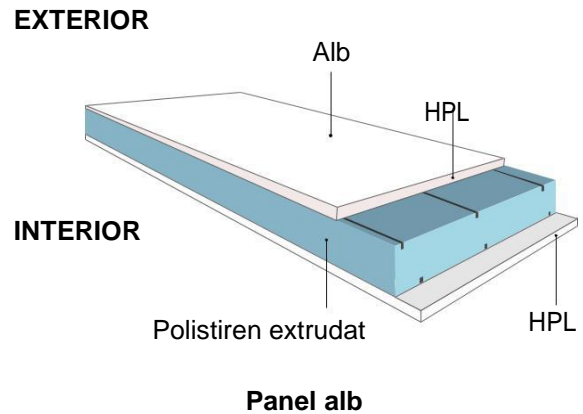

# COMPOZITIE PANEL

Panelurile albe sunt realizate din 2 placi din HPL cu grosimea de 2mm.  
 Panelurile decor sunt realizate din 2 placi din HPL cu grosimea de 2mm, acoperite cu folie decor.  
 Ambele tipuri de paneluri au in interior spuma din polistiren extrudat, care le confera o izolatie termica superioara. Panelurile sunt ranforsate cu o placa din PVC cu grosimea de 3mm (pentru paneluri de 24mm si 36mm) si 5mm (pentru paneluri de 44mm) situata in interiorul miezului care le confera o rezistenta sporita impotriva deformatiilor. Panelurile sunt disponibile cu urmatoarele grosimi: 24mm, 36mm, 44mm.