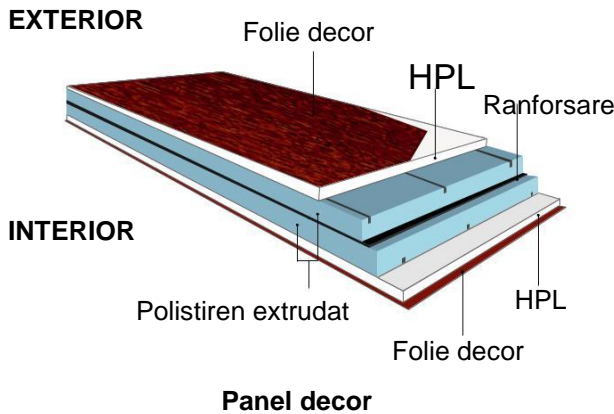

# COMPOZITIE PANEL

Panelurile albe sunt realizate din 2 placi din HPL cu grosimea de 2mm.  
 Panelurile decor sunt realizate din 2 placi din HPL cu grosimea de 2mm, acoperite cu folie decor.  
 Ambele tipuri de paneluri au in interior spuma din polistiren extrudat, care le confera o izolatie termica superioara. Panelurile sunt ranforsate cu o placa din PVC cu grosimea de 3mm (pentru paneluri de 24mm si 36mm) si 5mm (pentru paneluri de 44mm) situata in interiorul miezului care le confera o rezistenta sporita impotriva deformatiilor. Panelurile sunt disponibile cu urmatoarele grosimi: 24mm, 36mm, 44mm.

## STICLA Speciala

Sticla satinata cu fatete lipite.  
**FAB/PFM**

Sticla satinata cu elemente sablate si fatete lipite.  
**DPB**

Sticla cu elemente sablate si insertii de plumb.  
**POT/POK/PLT/TOP/TOK/XLP**

Sticla satinata cu elemente colorate si insertii de plumb.  
**OT/POO**

Sticla satinata cu insertii de plumb si fatete albe.  
**PTB**

Sticla cu elemente sablate. **DPF/PRF/SPL/SPS/SPV**

Sticla satinata cu elemente colorate, insertii de plumb si fatete lipite.  
**FB-FO/PMB**

# COMBINATII DE STICLA

Grosime Panel	Tip sticla termoizolanta	Foaiete de sticla la exterior	Foaiete de sticla la mijloc	Foaiete de sticla la interior
24mm	dubla	Float	----	ornamentala sau speciala
36mm / 44mm	tripla	Float	ornamentala sau speciala	Float