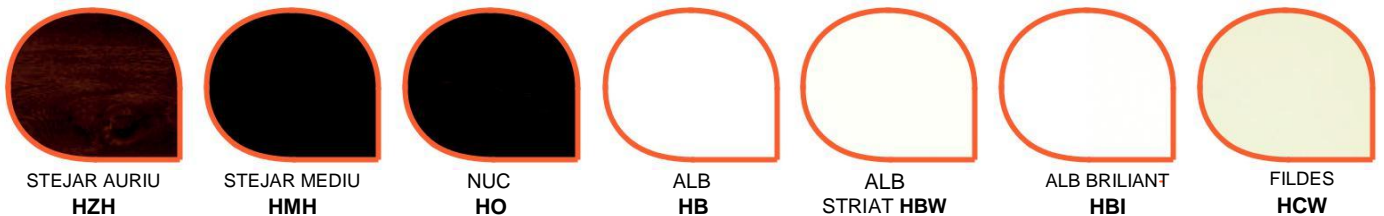

COMBINATII DE STICLA

Grosime Panel	Tip sticla termoizolanta	Foaiete de sticla la exterior	Foaiete de sticla la mijloc	Foaiete de sticla la interior
24mm	dubla	Float	----	ornamentala sau speciala
36mm / 44mm	tripla	Float	ornamentala sau speciala	Float

CULORI disponibile pentru gama Future

CULORI DISPONIBILE - Grupa 1