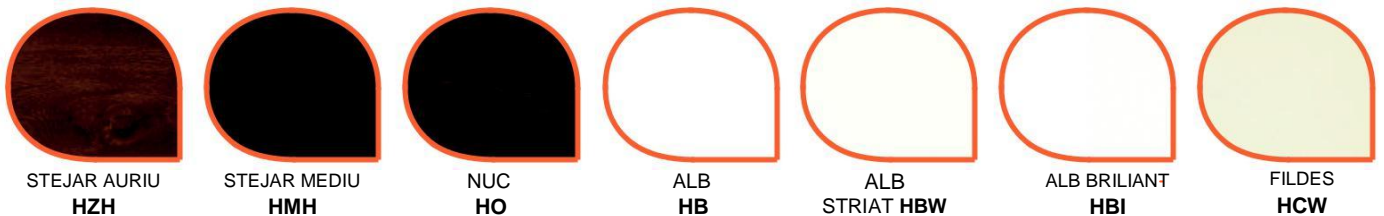

Sticla satinata cu elemente colorate si insertii de plumb.  
**OT/POO**

Sticla satinata cu insertii de plumb si fatete albe.  
**PTB**

Sticla cu elemente sablate. **DPF/PRF/SPL/SPS/SPV**

Sticla satinata cu elemente colorate, insertii de plumb si fatete lipite.  
**FB-FO/PMB**

Sticla satinata cu elemente sablate.  
**DPJ/DPK/DPL/DPR/DPZ**

Sticla satinata cu elemente sablate si efect de oglinda. **DPM/PGM/PKM/PLM**

Sticla **MADRAS UADI**

## CULORI disponibile pentru gama Future

### CULORI DISPONIBILE - Grupa 1