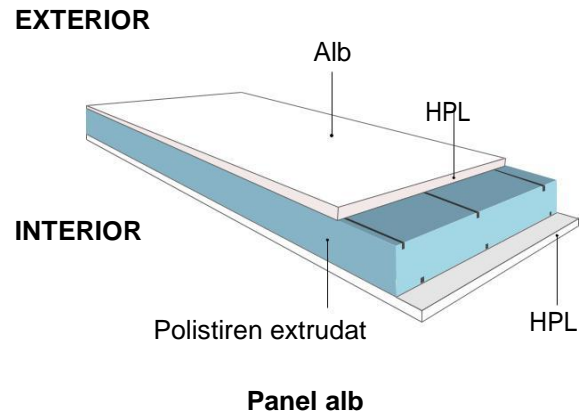

# COMPOZITIE PANEL

Panelurile albe sunt realizate din 2 placi din HPL cu grosimea de 2mm.  
 Panelurile decor sunt realizate din 2 placi din HPL cu grosimea de 2mm, acoperite cu folie decor.  
 Ambele tipuri de paneluri au in interior spuma din polistiren extrudat, care le confera o izolatie termica superioara. Panelurile sunt ranforsate cu o placa din PVC cu grosimea de 3mm (pentru paneluri de 24mm si 36mm) si 5mm (pentru paneluri de 44mm) situata in interiorul miezului care le confera o rezistenta sporita impotriva deformatiilor. Panelurile sunt disponibile cu urmatoarele grosimi: 24mm, 36mm, 44mm.