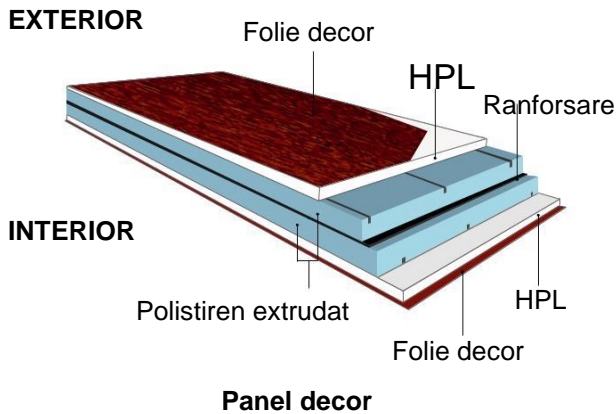

FUTURE

COMPOZITIE PANEL

Panelurile albe sunt realizate din 2 placi din HPL cu grosimea de 2mm.
 Panelurile decor sunt realizate din 2 placi din HPL cu grosimea de 2mm, acoperite cu folie decor.
 Ambele tipuri de paneluri au in interior spuma din polistiren extrudat, care le confera o izolatie termica superioara. Panelurile sunt ranforsate cu o placa din PVC cu grosimea de 3mm (pentru paneluri de 24mm si 36mm) si 5mm (pentru paneluri de 44mm) situata in interiorul miezului care le confera o rezistenta sporita impotriva deformatiilor. Panelurile sunt disponibile cu urmatoarele grosimi: 24mm, 36mm, 44mm.

STICLA Ornamentala

Satinata **PJ**

Delta **DM**

Chinchila clear **CB**

Crepy **AB**

STICLA Speciala

Sticla satinata cu fatete lipite.
FAB/PFM

Sticla satinata cu elemente sablate si fatete lipite.
DPB

Sticla cu elemente sablate si insertii de plumb.
POT/POK/PLT/TOP/TOK/XLP

Sticla satinata cu elemente colorate si insertii de plumb.
OT/POO

Sticla satinata cu insertii de plumb si fatete albe.
PTB

Sticla cu elemente sablate. **DPF/PRF/SPL/SPS/SPV**

Sticla satinata cu elemente colorate, insertii de plumb si fatete lipite.
FB-FO/PMB

Sticla satinata cu elemente sablate.
DPJ/DPK/DPL/DPR/DPZ

Sticla satinata cu elemente sablate si efect de oglinda. **DPM/PGM/PKM/PLM**