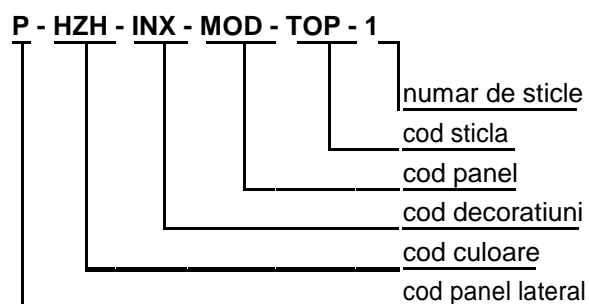

CULORI disponibile pentru gama Future

CULORI DISPONIBILE - Grupa 1

CULORI DISPONIBILE - Grupa 2

CODIFICAREA PANELURILOR

LECCE

HZH-INX-KLE-SPL-2

Culoare: Stejar auriu
Maner: C-800-I
Decoratiuni: inox
Cod sticla: SPL

HOL-INX-KLE-PTB-2

Culoare: Stejar Sheffield
deschis
Maner: D-600-I
Decoratiuni: inox
Cod sticla: PTB

HB-INX-KLE-XLP-2

Culoare: Alb
Maner: D-600-I
Decoratiuni: inox
Cod sticla: XLP

HO-INX-KLE-POO-2

Culoare: Nuc
Maner: D-800-I
Decoratiuni: inox
Cod sticla: POO