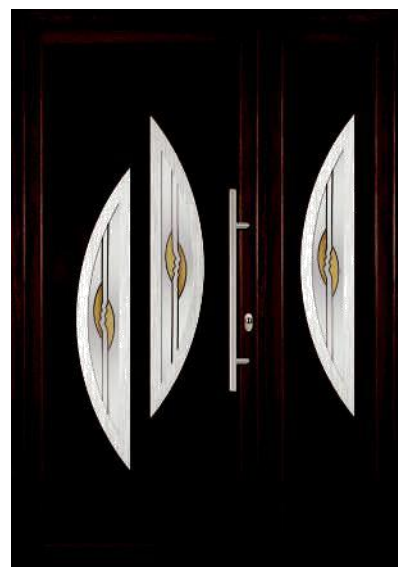

HO-INX-KLE-POO-2

Culoare: Nuc
Maner: D-800-I
Decoratiuni: inox
Cod sticla: POO

P-HO-INX-KLE-POO

Dimensiune cercevea		4Stars		5Stars		6Stars		7Stars
		105mm	120mm	105mm	120mm	114mm	125mm	116mm
Usa cu o cercevea (LxH)	Min.	834x1.724	864x1.724	830x1.723	860x1.933	838x1.722	860x1.932	856x1.724
	Max.	1.184x2.344	1.200x2.374	1.180x2.341	1.200x2.371	1.188x2.350	1.200x2.372	1.200x2.366
Usa cu doua cercevele (LxH) (panel mic + panel mare)	Min.	1.292x1.824	1.352x1.824	1.284x1.823	1.344x2.033	1.304x1.822	1.348x2.032	1.336x1.824
	Max.	1.742x2.344	1.772x2.374	1.736x2.341	1.766x2.371	1.746x2.350	1.768x2.372	1.764x2.366
Usa cu doua cercevele (LxH) (doua paneluri mari)	Min.	1.572x1.824	1.632x1.824	1.564x1.823	1.624x2.033	1.584x1.822	1.628x2.032	1.616x1.824
	Max.	2.112x2.344	2.112x2.374	2.108x2.341	2.108x2.371	2.108x2.350	2.108x2.372	2.112x2.366

Pentru usile cu o cercevea cu garnitura automata se scad 5mm din H maxim si H minim.

Pentru usile cu doua cercevele cu garnitura automata se scad 5mm din H maxim si se adauga 95mm la H minim.

Panelul Lecce este disponibil cu sticlele ornamentale sau cu sticlele speciale prezentate in aceasta pagina.

L - Latime totala usa

H - Inaltime totala usa