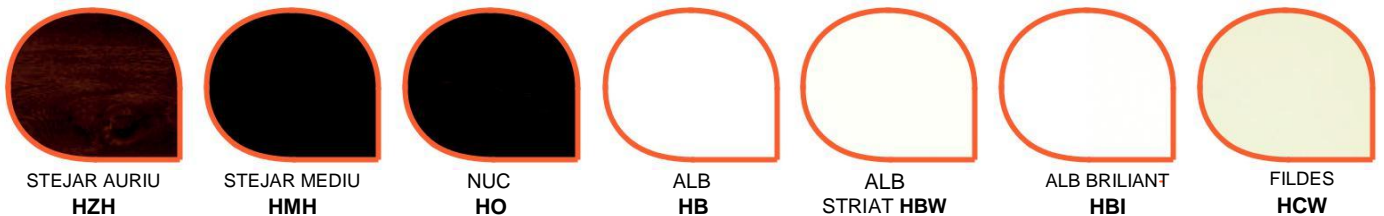

FUTURE

COMPOZITIE PANEL

Panelurile albe sunt realizate din 2 placi din HPL cu grosimea de 2mm.
 Panelurile decor sunt realizate din 2 placi din HPL cu grosimea de 2mm, acoperite cu folie decor.
 Ambele tipuri de paneluri au in interior spuma din polistiren extrudat, care le confera o izolatie termica superioara. Panelurile sunt ranforsate cu o placa din PVC cu grosimea de 3mm (pentru paneluri de 24mm si 36mm) si 5mm (pentru paneluri de 44mm) situata in interiorul miezului care le confera o rezistenta sporita impotriva deformatiilor. Panelurile sunt disponibile cu urmatoarele grosimi: 24mm, 36mm, 44mm.

Sticla cu elemente sablate si insertii de plumb.
POT/POK/PLT/TOP/TOK/XLP

Sticla satinata cu elemente colorate si insertii de plumb.
OT/POO

Sticla satinata cu insertii de plumb si fatete albe.
PTB

Sticla cu elemente sablate. **DPF/PRF/SPL/SPS/SPV**

Sticla satinata cu elemente colorate, insertii de plumb si fatete lipite.
FB-FO/PMB

Sticla satinata cu elemente sablate.
DPJ/DPK/DPL/DPR/DPZ

Sticla satinata cu elemente sablate si efect de oglinda. **DPM/PGM/PKM/PLM**

CULORI disponibile pentru gama Future

CULORI DISPONIBILE - Grupa 1

CULORI DISPONIBILE - Grupa 2

CODIFICAREA PANELURILOR

LECCE

HZH-INX-KLE-SPL-2

Culoare: Stejar auriu
Maner: C-800-I
Decoratiuni: inox
Cod sticla: SPL