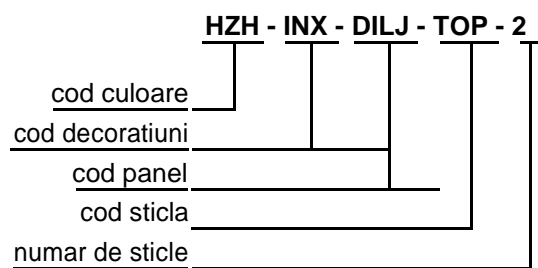

CULORI disponibile pentru gama Future

CULORI DISPONIBILE - Grupa 1

CULORI DISPONIBILE - Grupa 2

CODIFICAREA PANELURILOR

LECCE

HZH-INX-KLE-SPL-2

Culoare: Stejar auriu
Maner: C-800-I
Decoratiuni: inox
Cod sticla: SPL

HOL-INX-KLE-PTB-2

Culoare: Stejar Sheffield
deschis
Maner: D-600-I
Decoratiuni: inox
Cod sticla: PTB

HB-INX-KLE-XLP-2

Culoare: Alb
Maner: D-600-I
Decoratiuni: inox
Cod sticla: XLP

HO-INX-KLE-POO-2

Culoare: Nuc
Maner: D-800-I
Decoratiuni: inox
Cod sticla: POO