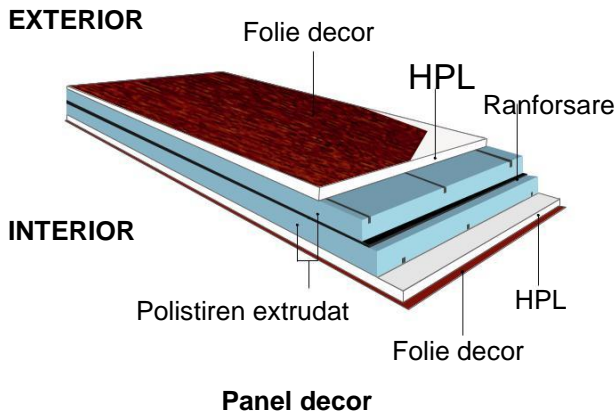

FUTURE

COMPOZITIE PANEL

Panelurile albe sunt realizate din 2 placi din HPL cu grosimea de 2mm.
 Panelurile decor sunt realizate din 2 placi din HPL cu grosimea de 2mm, acoperite cu folie decor.
 Ambele tipuri de paneluri au in interior spuma din polistiren extrudat, care le confera o izolatie termica superioara. Panelurile sunt ranforsate cu o placa din PVC cu grosimea de 3mm (pentru paneluri de 24mm si 36mm) si 5mm (pentru paneluri de 44mm) situata in interiorul miezului care le confera o rezistenta sporita impotriva deformatiilor. Panelurile sunt disponibile cu urmatoarele grosimi: 24mm, 36mm, 44mm.

STICLA Ornamentala

Satinata **PJ**

Delta **DM**

Chinchila clear **CB**

Crepy **AB**

STICLA Speciala

Sticla satinata cu fatete lipite.
FAB/PFM

Sticla satinata cu elemente sablate si fatete lipite.
DPB

Sticla cu elemente sablate si insertii de plumb.
POT/POK/PLT/TOP/TOK/XLP

Sticla satinata cu elemente colorate si insertii de plumb.
OT/POO

Sticla satinata cu insertii de plumb si fatete albe.
PTB

Sticla cu elemente sablate. **DPF/PRF/SPL/SPS/SPV**

Sticla satinata cu elemente colorate, insertii de plumb si fatete lipite.
FB-FO/PMB

Sticla satinata cu elemente sablate.
DPJ/DPK/DPL/DPR/DPZ

Sticla satinata cu elemente sablate si efect de oglinda.
DPM/PGM/PKM/PLM