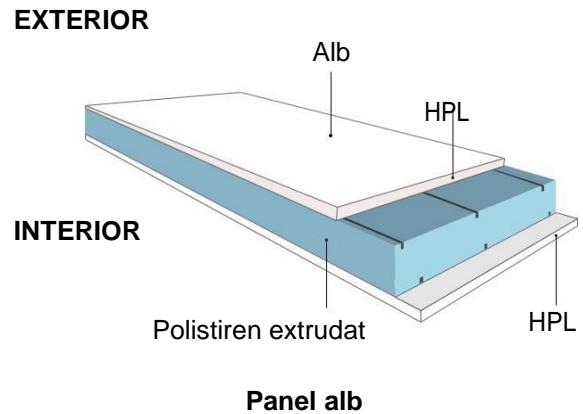

FUTURE

COMPOZITIE PANEL

Panelurile albe sunt realizate din 2 placi din HPL cu grosimea de 2mm.
 Panelurile decor sunt realizate din 2 placi din HPL cu grosimea de 2mm, acoperite cu folie decor.
 Ambele tipuri de paneluri au in interior spuma din polistiren extrudat, care le confera o izolatie termica superioara. Panelurile sunt ranforsate cu o placa din PVC cu grosimea de 3mm (pentru paneluri de 24mm si 36mm) si 5mm (pentru paneluri de 44mm) situata in interiorul miezului care le confera o rezistenta sporita impotriva deformatiilor. Panelurile sunt disponibile cu urmatoarele grosimi: 24mm, 36mm, 44mm.

STICLA Ornamentala

Satinata **PJ**

Delta **DM**

Chinchila clear **CB**

Crepy **AB**

STICLA Speciala

Sticla satinata cu fatete lipite.
FAB/PFM

Sticla satinata cu elemente sablate si fatete lipite.
DPB

Sticla cu elemente sablate si insertii de plumb.
POT/POK/PLT/TOP/TOK/XLP

Sticla satinata cu elemente colorate si insertii de plumb.
OT/POO

Sticla satinata cu insertii de plumb si fatete albe.
PTB

Sticla cu elemente sablate. **DPF/PRF/SPL/SPS/SPV**