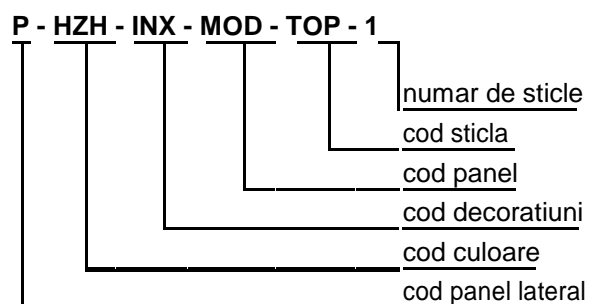

CULORI disponibile pentru gama Future

CULORI DISPONIBILE - Grupa 1

CULORI DISPONIBILE - Grupa 2

CODIFICAREA PANELURILOR

MILANO

HSR-INX-MLJE-PLT-2

Culoare: Siena rosso
Maner: E-350-I
Decoratiuni: inox
Cod sticla: PLT

HB-INX-MLJE-POT-2

Culoare: Alb
Maner: C-800-I
Decoratiuni: inox
Cod sticla: POT

HWI-INX-MLJE-DPK-2

Culoare: Winchester
Maner: D-800-I
Decoratiuni: inox
Cod sticla: DPK

P-HWI-INX-MLJE-DPK-2
HO-INX-MLJE-SPS-2