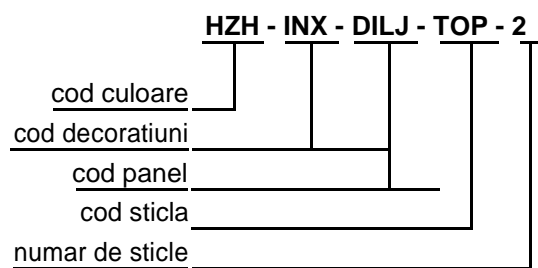

CULORI disponibile pentru gama Future

CULORI DISPONIBILE - Grupa 1

CULORI DISPONIBILE - Grupa 2

CODIFICAREA PANELURILOR

MILANO

HSR-INX-MLJE-PLT-2

Culoare: Siena rosso
Maner: E-350-I
Decoratiuni: inox
Cod sticla: PLT

HB-INX-MLJE-POT-2

Culoare: Alb
Maner: C-800-I
Decoratiuni: inox
Cod sticla: POT

HWI-INX-MLJE-DPK-2

Culoare: Winchester
Maner: D-800-I
Decoratiuni: inox
Cod sticla: DPK

P-HWI-INX-MLJE-DPK-2
HO-INX-MLJE-SPS-2