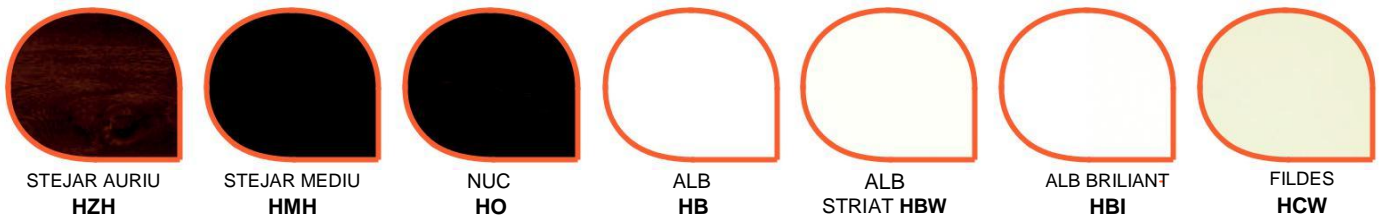

FUTURE

COMPOZITIE PANEL

Panelurile albe sunt realizate din 2 placi din HPL cu grosimea de 2mm.
 Panelurile decor sunt realizate din 2 placi din HPL cu grosimea de 2mm, acoperite cu folie decor.
 Ambele tipuri de paneluri au in interior spuma din polistiren extrudat, care le confera o izolatie termica superioara. Panelurile sunt ranforsate cu o placa din PVC cu grosimea de 3mm (pentru paneluri de 24mm si 36mm) si 5mm (pentru paneluri de 44mm) situata in interiorul miezului care le confera o rezistenta sporita impotriva deformatiilor. Panelurile sunt disponibile cu urmatoarele grosimi: 24mm, 36mm, 44mm.

Sticla cu elemente sablate si insertii de plumb.
POT/POK/PLT/TOP/TOK/XLP

Sticla satinata cu elemente colorate si insertii de plumb.
OT/POO

Sticla satinata cu insertii de plumb si fatete albe.
PTB

Sticla cu elemente sablate. **DPF/PRF/SPL/SPS/SPV**

Sticla satinata cu elemente colorate, insertii de plumb si fatete lipite.
FB-FO/PMB

Sticla satinata cu elemente sablate.
DPJ/DPK/DPL/DPR/DPZ

Sticla satinata cu elemente sablate si efect de oglinda.
DPM/PGM/PKM/PLM

CULORI disponibile pentru gama Future

CULORI DISPONIBILE - Grupa 1

CULORI DISPONIBILE - Grupa 2

CODIFICAREA PANELURILOR

MILANO

HSR-INX-MLJE-PLT-2

Culoare: Siena rosso
Maner: E-350-I
Decoratiuni: inox
Cod sticla: PLT