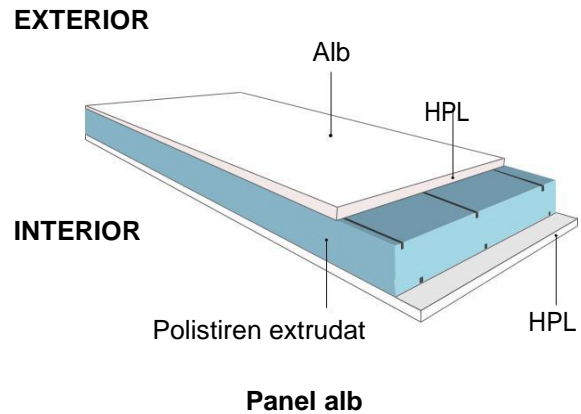

FUTURE

COMPOZITIE PANEL

Panelurile albe sunt realizate din 2 placi din HPL cu grosimea de 2mm.
 Panelurile decor sunt realizate din 2 placi din HPL cu grosimea de 2mm, acoperite cu folie decor.
 Ambele tipuri de paneluri au in interior spuma din polistiren extrudat, care le confera o izolatie termica superioara. Panelurile sunt ranforsate cu o placa din PVC cu grosimea de 3mm (pentru paneluri de 24mm si 36mm) si 5mm (pentru paneluri de 44mm) situata in interiorul miezului care le confera o rezistenta sporita impotriva deformatiilor. Panelurile sunt disponibile cu urmatoarele grosimi: 24mm, 36mm, 44mm.

STICLA Ornamentala

Satinata **PJ**

Delta **DM**

Chinchila clear **CB**

Crepy **AB**

STICLA Speciala

Sticla satinata cu fatete lipite.
FAB/PFM

Sticla satinata cu elemente sablate si fatete lipite.
DPB

Sticla cu elemente sablate si insertii de plumb.
POT/POK/PLT/TOP/TOK/XLP

Sticla satinata cu elemente colorate si insertii de plumb.
OT/POO

Sticla satinata cu insertii de plumb si fatete albe.
PTB

Sticla cu elemente sablate. **DPF/PRF/SPL/SPS/SPV**