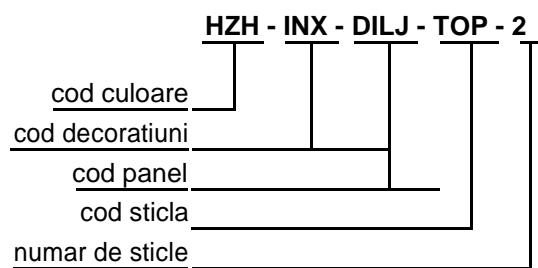

CULORI disponibile pentru gama Future

CULORI DISPONIBILE - Grupa 1

CULORI DISPONIBILE - Grupa 2

CODIFICAREA PANELURILOR

PALERMO

HCW-INX-PAP-DPL-2

Culoare: Fildes
Maner: T-350-I
Decoratiuni: inox
Cod sticla: DPL

HB-INX-PAP-SPS-2

Culoare: Alb
Maner: E-350-I
Decoratiuni: inox
Cod sticla: SPS

HWR-INX-PAP-TOK-2

Culoare: Bordo
Maner: D-800-I
Decoratiuni: inox
Cod sticla: TOK

HMH-INX-PAP-FAB-2

Culoare: Stejar mediu
Maner: D-600-I
Decoratiuni: inox
Cod sticla: FAB