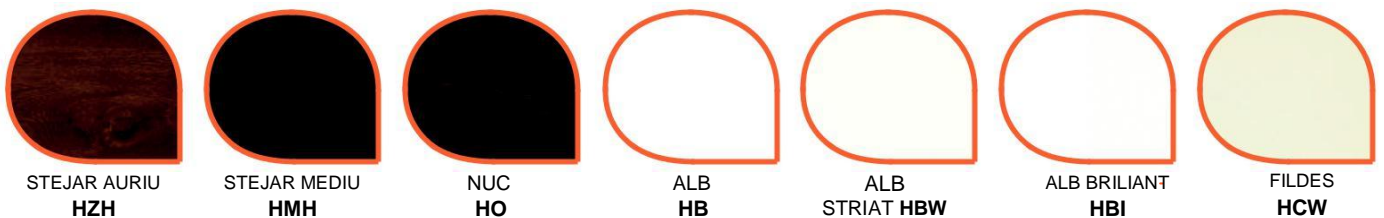

FUTURE

COMPOZITIE PANEL

Panelurile albe sunt realizate din 2 placi din HPL cu grosimea de 2mm.
 Panelurile decor sunt realizate din 2 placi din HPL cu grosimea de 2mm, acoperite cu folie decor.
 Ambele tipuri de paneluri au in interior spuma din polistiren extrudat, care le confera o izolatie termica superioara. Panelurile sunt ranforsate cu o placa din PVC cu grosimea de 3mm (pentru paneluri de 24mm si 36mm) si 5mm (pentru paneluri de 44mm) situata in interiorul miezului care le confera o rezistenta sporita impotriva deformatiilor. Panelurile sunt disponibile cu urmatoarele grosimi: 24mm, 36mm, 44mm.

Sticla cu elemente sablate si insertii de plumb.
POT/POK/PLT/TOP/TOK/XLP

Sticla satinata cu elemente colorate si insertii de plumb.
OT/POO

Sticla satinata cu insertii de plumb si fatete albe.
PTB

Sticla cu elemente sablate. **DPF/PRF/SPL/SPS/SPV**

Sticla satinata cu elemente colorate, insertii de plumb si fatete lipite.
FB-FO/PMB

Sticla satinata cu elemente sablate.
DPJ/DPK/DPL/DPR/DPZ

Sticla satinata cu elemente sablate si efect de oglinda.
DPM/PGM/PKM/PLM

CULORI disponibile pentru gama Future

CULORI DISPONIBILE - Grupa 1

CULORI DISPONIBILE - Grupa 2

CODIFICAREA PANELURILOR

PALERMO

HCW-INX-PAP-DPL-2

Culoare: Fildes
Maner: T-350-I
Decoratiuni: inox
Cod sticla: DPL