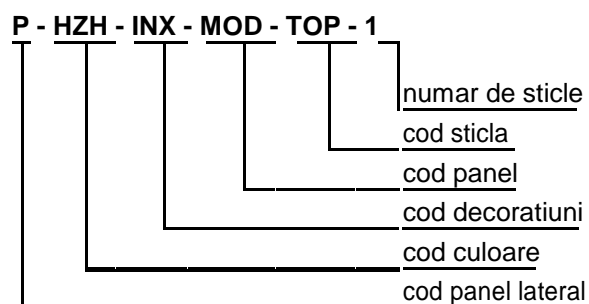

CULORI disponibile pentru gama Future

CULORI DISPONIBILE - Grupa 1

CULORI DISPONIBILE - Grupa 2

CODIFICAREA PANELURILOR

PALERMO

HCW-INX-PAP-DPL-2

Culoare: Fildes
Maner: T-350-I
Decoratiuni: inox
Cod sticla: DPL

HB-INX-PAP-SPS-2

Culoare: Alb
Maner: E-350-I
Decoratiuni: inox
Cod sticla: SPS

HWR-INX-PAP-TOK-2

Culoare: Bordo
Maner: D-800-I
Decoratiuni: inox
Cod sticla: TOK

HMH-INX-PAP-FAB-2

Culoare: Stejar mediu
Maner: D-600-I
Decoratiuni: inox
Cod sticla: FAB