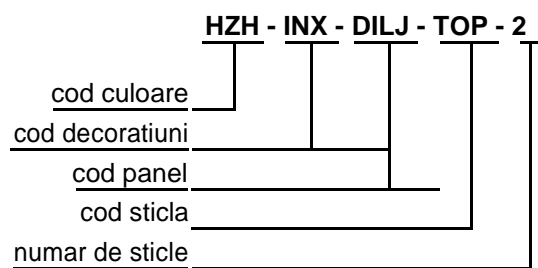

CULORI disponibile pentru gama Future

CULORI DISPONIBILE - Grupa 1

CULORI DISPONIBILE - Grupa 2

CODIFICAREA PANELURILOR

RAVENNA

HBG-INX-RAS-DPF-2

Culoare: Gri bazalt
Maner: D-800-I
Decoratiuni: inox
Cod sticla: DPF

HB-INX-RAS-FAB-2

Culoare: Alb
Maner: D-600-I
Decoratiuni: inox
Cod sticla: FAB

HOL-INX-RAS-PLM-2

Culoare: Stejar Sheffield deschis
Maner: D-800-I
Decoratiuni: inox
Cod sticla: PLM

HO-INX-RAS-DPR-2

Culoare: Nuc
Maner: D-600-I
Decoratiuni: inox
Cod sticla: DPR

P-HO-INX-RAS-DPR-2

| Dimensiune cercevea | | 4Stars | | 5Stars | | 6Stars | | 7Stars |
|---|------|-------------|-------------|-------------|-------------|-------------|-------------|-------------|
| | | 105mm | 120mm | 105mm | 120mm | 114mm | 125mm | 116mm |
| Usa cu o cercevea (LxH) | Min. | 734x1.804 | 764x1.834 | 730x1.801 | 760x1.933 | 738x1.810 | 760x1.932 | 756x1.826 |
| | Max. | 1.184x2.344 | 1.200x2.374 | 1.180x2.341 | 1.200x2.371 | 1.188x2.350 | 1.200x2.372 | 1.200x2.366 |
| Usa cu doua cercevele (LxH) (panel mic + panel mare) | Min. | 1.182x1.844 | 1.242x1.874 | 1.174x1.841 | 1.234x2.033 | 1.194x1.850 | 1.238x2.032 | 1.226x1.866 |
| | Max. | 1.742x2.344 | 1.772x2.374 | 1.736x2.341 | 1.766x2.371 | 1.746x2.350 | 1.768x2.372 | 1.764x2.366 |
| Usa cu doua cercevele (LxH) (doua paneluri mari) | Min. | 1.372x1.824 | 1.432x1.834 | 1.364x1.823 | 1.424x2.033 | 1.384x1.822 | 1.428x2.032 | 1.416x1.826 |
| | Max. | 2.112x2.344 | 2.112x2.374 | 2.108x2.341 | 2.108x2.371 | 2.108x2.350 | 2.108x2.372 | 2.112x2.366 |