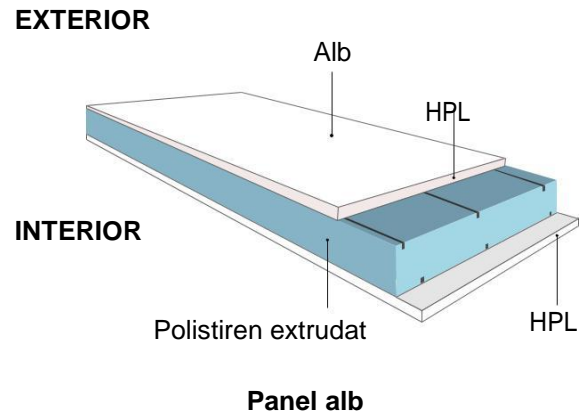

FUTURE

COMPOZITIE PANEL

Panelurile albe sunt realizate din 2 placi din HPL cu grosimea de 2mm.
 Panelurile decor sunt realizate din 2 placi din HPL cu grosimea de 2mm, acoperite cu folie decor.
 Ambele tipuri de paneluri au in interior spuma din polistiren extrudat, care le confera o izolatie termica superioara. Panelurile sunt ranforsate cu o placa din PVC cu grosimea de 3mm (pentru paneluri de 24mm si 36mm) si 5mm (pentru paneluri de 44mm) situata in interiorul miezului care le confera o rezistenta sporita impotriva deformatiilor. Panelurile sunt disponibile cu urmatoarele grosimi: 24mm, 36mm, 44mm.

STICLA Ornamentala

Satinata **PJ**

Delta **DM**

Chinchila clear **CB**

Crepy **AB**

STICLA Speciala

Sticla satinata cu fatete lipite.
FAB/PFM

Sticla satinata cu elemente sablate si fatete lipite.
DPB

Sticla cu elemente sablate si insertii de plumb.
POT/POK/PLT/TOP/TOK/XLP

Sticla satinata cu elemente colorate si insertii de plumb.
OT/POO

Sticla satinata cu insertii de plumb si fatete albe.
PTB

Sticla cu elemente sablate. **DPF/PRF/SPL/SPS/SPV**