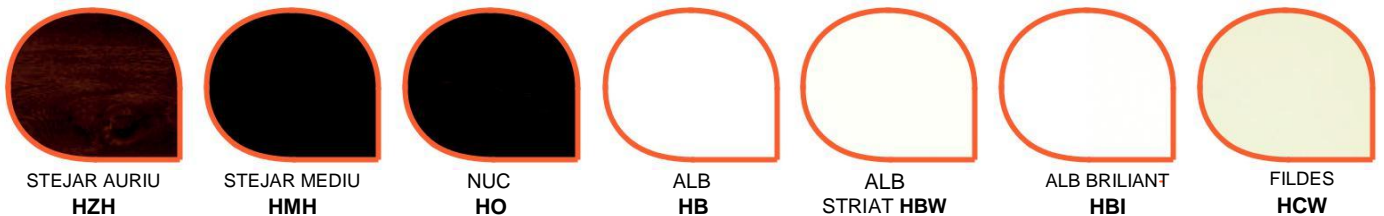

FUTURE

COMPOZITIE PANEL

Panelurile albe sunt realizate din 2 placi din HPL cu grosimea de 2mm.
 Panelurile decor sunt realizate din 2 placi din HPL cu grosimea de 2mm, acoperite cu folie decor.
 Ambele tipuri de paneluri au in interior spuma din polistiren extrudat, care le confera o izolatie termica superioara. Panelurile sunt ranforsate cu o placa din PVC cu grosimea de 3mm (pentru paneluri de 24mm si 36mm) si 5mm (pentru paneluri de 44mm) situata in interiorul miezului care le confera o rezistenta sporita impotriva deformatiilor. Panelurile sunt disponibile cu urmatoarele grosimi: 24mm, 36mm, 44mm.

Sticla cu elemente sablate si insertii de plumb.
POT/POK/PLT/TOP/TOK/XLP

Sticla satinata cu elemente colorate si insertii de plumb.
OT/POO

Sticla satinata cu insertii de plumb si fatete albe.
PTB

Sticla cu elemente sablate. **DPF/PRF/SPL/SPS/SPV**

Sticla satinata cu elemente colorate, insertii de plumb si fatete lipite.
FB-FO/PMB

Sticla satinata cu elemente sablate.
DPJ/DPK/DPL/DPR/DPZ

Sticla satinata cu elemente sablate si efect de oglinda.
DPM/PGM/PKM/PLM

CULORI disponibile pentru gama Future

CULORI DISPONIBILE - Grupa 1

CULORI DISPONIBILE - Grupa 2

CODIFICAREA PANELURILOR

RAVENNA

HBG-INX-RAS-DPF-2

Culoare: Gri bazalt
Maner: D-800-I
Decoratiuni: inox
Cod sticla: DPF