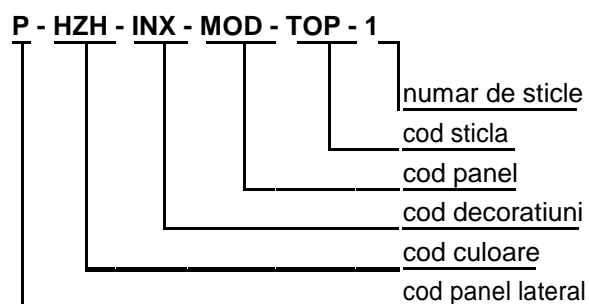

CULORI disponibile pentru gama Future

CULORI DISPONIBILE - Grupa 1

CULORI DISPONIBILE - Grupa 2

CODIFICAREA PANELURILOR

RAVENNA

HBG-INX-RAS-DPF-2

Culoare: Gri bazalt
Maner: D-800-I
Decoratiuni: inox
Cod sticla: DPF

HB-INX-RAS-FAB-2

Culoare: Alb
Maner: D-600-I
Decoratiuni: inox
Cod sticla: FAB

HOL-INX-RAS-PLM-2

Culoare: Stejar Sheffield deschis
Maner: D-800-I
Decoratiuni: inox
Cod sticla: PLM

HO-INX-RAS-DPR-2

Culoare: Nuc
Maner: D-600-I
Decoratiuni: inox
Cod sticla: DPR