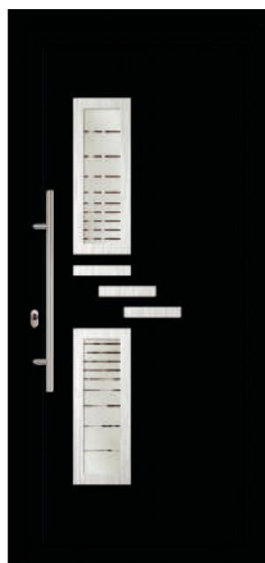

FUTURE

COMPOZITIE PANEL

Panelurile albe sunt realizate din 2 placi din HPL cu grosimea de 2mm.
 Panelurile decor sunt realizate din 2 placi din HPL cu grosimea de 2mm, acoperite cu folie decor.
 Ambele tipuri de paneluri au in interior spuma din polistiren extrudat, care le confera o izolatie termica superioara. Panelurile sunt ranforsate cu o placa din PVC cu grosimea de 3mm (pentru paneluri de 24mm si 36mm) si 5mm (pentru paneluri de 44mm) situata in interiorul miezului care le confera o rezistenta sporita impotriva deformatiilor. Panelurile sunt disponibile cu urmatoarele grosimi: 24mm, 36mm, 44mm.

Sticla satinata cu elemente colorate, insertii de plumb si fatete lipite.
FB-FO/PMB

Sticla satinata cu elemente sablate.
DPJ/DPK/DPL/DPR/DPZ

Sticla satinata cu elemente sablate si efect de oglinda.
DPM/PGM/PKM/PLM

CULORI disponibile pentru gama Future

CULORI DISPONIBILE - Grupa 1

CULORI DISPONIBILE - Grupa 2

CODIFICAREA PANELURILOR

RAVENNA

HBG-INX-RAS-DPF-2

Culoare: Gri bazalt
Maner: D-800-I
Decoratiuni: inox
Cod sticla: DPF

HB-INX-RAS-FAB-2

Culoare: Alb
Maner: D-600-I
Decoratiuni: inox
Cod sticla: FAB

HOL-INX-RAS-PLM-2

Culoare: Stejar Sheffield deschis
Maner: D-800-I
Decoratiuni: inox
Cod sticla: PLM

HO-INX-RAS-DPR-2

Culoare: Nuc
Maner: D-600-I
Decoratiuni: inox
Cod sticla: DPR