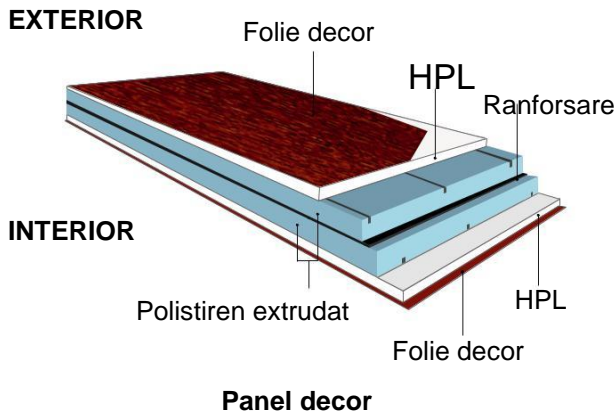

# COMPOZITIE PANEL

Panelurile albe sunt realizate din 2 placi din HPL cu grosimea de 2mm.  
 Panelurile decor sunt realizate din 2 placi din HPL cu grosimea de 2mm, acoperite cu folie decor.  
 Ambele tipuri de paneluri au in interior spuma din polistiren extrudat, care le confera o izolatie termica superioara. Panelurile sunt ranforsate cu o placa din PVC cu grosimea de 3mm (pentru paneluri de 24mm si 36mm) si 5mm (pentru paneluri de 44mm) situata in interiorul miezului care le confera o rezistenta sporita impotriva deformatiilor. Panelurile sunt disponibile cu urmatoarele grosimi: 24mm, 36mm, 44mm.

## STICLA Speciala

Sticla satinata cu fatete lipite.  
**FAB/PFM**

Sticla satinata cu elemente sablate si fatete lipite.  
**DPB**

Sticla cu elemente sablate si insertii de plumb.  
**POT/POK/PLT/TOP/TOK/XLP**

Sticla satinata cu elemente colorate si insertii de plumb.  
**OT/POO**

Sticla satinata cu insertii de plumb si fatete albe.  
**PTB**

Sticla cu elemente sablate. **DPF/PRF/SPL/SPS/SPV**

Sticla satinata cu elemente colorate, insertii de plumb si fatete lipite.  
**FB-FO/PMB**