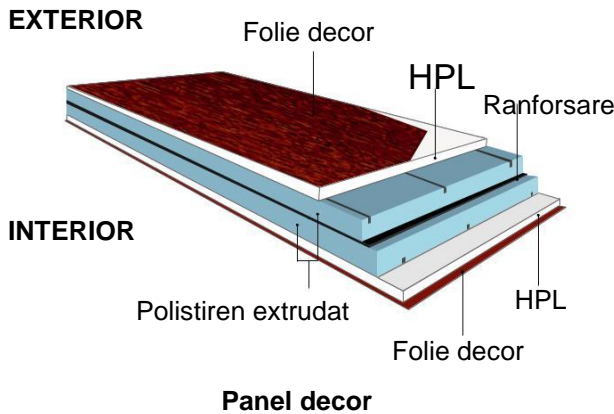

FUTURE

COMPOZITIE PANEL

Panelurile albe sunt realizate din 2 placi din HPL cu grosimea de 2mm.
 Panelurile decor sunt realizate din 2 placi din HPL cu grosimea de 2mm, acoperite cu folie decor.
 Ambele tipuri de paneluri au in interior spuma din polistiren extrudat, care le confera o izolatie termica superioara. Panelurile sunt ranforsate cu o placa din PVC cu grosimea de 3mm (pentru paneluri de 24mm si 36mm) si 5mm (pentru paneluri de 44mm) situata in interiorul miezului care le confera o rezistenta sporita impotriva deformatiilor. Panelurile sunt disponibile cu urmatoarele grosimi: 24mm, 36mm, 44mm.

STICLA Ornamentala

Satinata **PJ**

Delta **DM**

Chinchila clear **CB**

Crepy **AB**

STICLA Speciala

Sticla satinata cu fatete lipite.
FAB/PFM

Sticla satinata cu elemente sablate si fatete lipite.
DPB

Sticla cu elemente sablate si insertii de plumb.
POT/POK/PLT/TOP/TOK/XLP

Sticla satinata cu elemente colorate si insertii de plumb.
OT/POO

Sticla satinata cu insertii de plumb si fatete albe.
PTB

Sticla cu elemente sablate. **DPF/PRF/SPL/SPS/SPV**

Sticla satinata cu elemente colorate, insertii de plumb si fatete lipite.
FB-FO/PMB

Sticla satinata cu elemente sablate.
DPJ/DPK/DPL/DPR/DPZ

Sticla satinata cu elemente sablate si efect de oglinda.
DPM/PGM/PKM/PLM