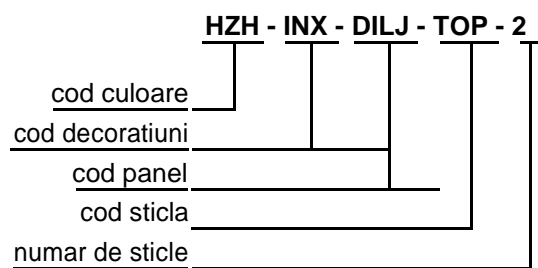

CULORI disponibile pentru gama Future

CULORI DISPONIBILE - Grupa 1

CULORI DISPONIBILE - Grupa 2

CODIFICAREA PANELURILOR

VERONA

HOL-INX-VRS-OT-4

Culoare: Stejar Sheffield deschis
Maner: D-800-I
Decoratiuni: inox
Cod sticla: OT

HWR-INX-VRS-PKM-4

Culoare: Bordo
Maner: E-350-I
Decoratiuni: inox
Cod sticla: PKM

HB-INX-VRS-PRF-4

Culoare: Alb
Maner: D-600-I
Decoratiuni: inox
Cod sticla: PRF

HAG-INX-VRS-PFM-4 P-HAG-INX-VRS-PFM-4

Culoare: Gri antracit striat
Maner: C-800-I
Decoratiuni: inox
Cod sticla: PFM