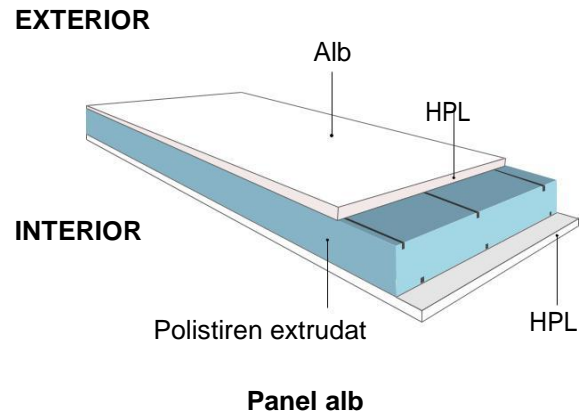

FUTURE

COMPOZITIE PANEL

Panelurile albe sunt realizate din 2 placi din HPL cu grosimea de 2mm.
 Panelurile decor sunt realizate din 2 placi din HPL cu grosimea de 2mm, acoperite cu folie decor.
 Ambele tipuri de paneluri au in interior spuma din polistiren extrudat, care le confera o izolatie termica superioara. Panelurile sunt ranforsate cu o placa din PVC cu grosimea de 3mm (pentru paneluri de 24mm si 36mm) si 5mm (pentru paneluri de 44mm) situata in interiorul miezului care le confera o rezistenta sporita impotriva deformatiilor. Panelurile sunt disponibile cu urmatoarele grosimi: 24mm, 36mm, 44mm.

STICLA Ornamentala

Satinata **PJ**

Delta **DM**

Chinchila clear **CB**

Crepy **AB**

STICLA Speciala

Sticla satinata cu fatete lipite.
FAB/PFM

Sticla satinata cu elemente sablate si fatete lipite.
DPB

Sticla cu elemente sablate si insertii de plumb.
POT/POK/PLT/TOP/TOK/XLP

Sticla satinata cu elemente colorate si insertii de plumb.
OT/POO

Sticla satinata cu insertii de plumb si fatete albe.
PTB

Sticla cu elemente sablate. **DPF/PRF/SPL/SPS/SPV**