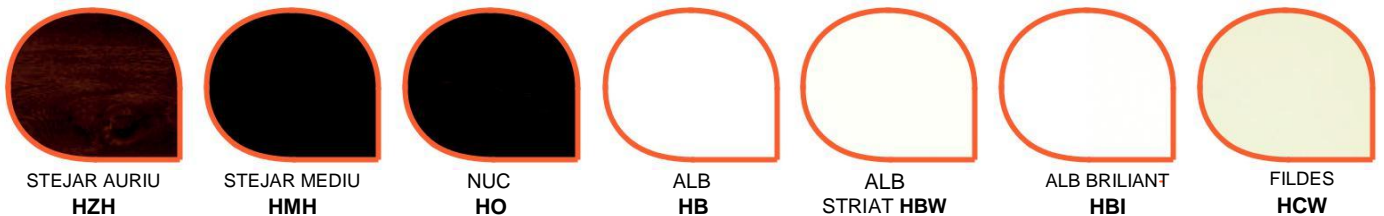

FUTURE

COMPOZITIE PANEL

Panelurile albe sunt realizate din 2 placi din HPL cu grosimea de 2mm.
 Panelurile decor sunt realizate din 2 placi din HPL cu grosimea de 2mm, acoperite cu folie decor.
 Ambele tipuri de paneluri au in interior spuma din polistiren extrudat, care le confera o izolatie termica superioara. Panelurile sunt ranforsate cu o placa din PVC cu grosimea de 3mm (pentru paneluri de 24mm si 36mm) si 5mm (pentru paneluri de 44mm) situata in interiorul miezului care le confera o rezistenta sporita impotriva deformatiilor. Panelurile sunt disponibile cu urmatoarele grosimi: 24mm, 36mm, 44mm.

Sticla cu elemente sablate si insertii de plumb.
POT/POK/PLT/TOP/TOK/XLP

Sticla satinata cu elemente colorate si insertii de plumb.
OT/POO

Sticla satinata cu insertii de plumb si fatete albe.
PTB

Sticla cu elemente sablate. **DPF/PRF/SPL/SPS/SPV**

Sticla satinata cu elemente colorate, insertii de plumb si fatete lipite.
FB-FO/PMB

Sticla satinata cu elemente sablate.
DPJ/DPK/DPL/DPR/DPZ

Sticla satinata cu elemente sablate si efect de oglinda.
DPM/PGM/PKM/PLM

CULORI disponibile pentru gama Future

CULORI DISPONIBILE - Grupa 1

CULORI DISPONIBILE - Grupa 2

CODIFICAREA PANELURILOR

VERONA

HOL-INX-VRS-OT-4

Culoare: Stejar Sheffield deschis
Maner: D-800-I
Decoratiuni: inox
Cod sticla: OT