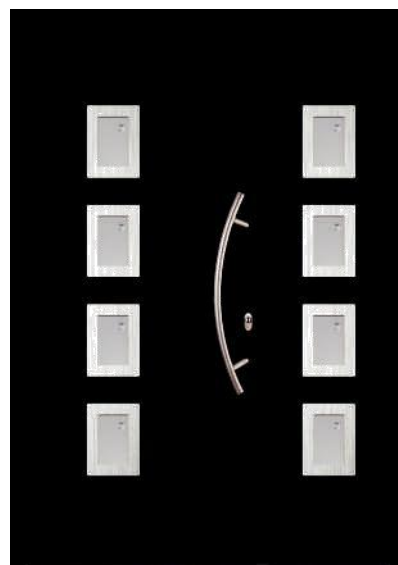

FUTURE

COMPOZITIE PANEL

Panelurile albe sunt realizate din 2 placi din HPL cu grosimea de 2mm.
 Panelurile decor sunt realizate din 2 placi din HPL cu grosimea de 2mm, acoperite cu folie decor.
 Ambele tipuri de paneluri au in interior spuma din polistiren extrudat, care le confera o izolatie termica superioara. Panelurile sunt ranforsate cu o placa din PVC cu grosimea de 3mm (pentru paneluri de 24mm si 36mm) si 5mm (pentru paneluri de 44mm) situata in interiorul miezului care le confera o rezistenta sporita impotriva deformatiilor. Panelurile sunt disponibile cu urmatoarele grosimi: 24mm, 36mm, 44mm.

CULORI disponibile pentru gama Future

CULORI DISPONIBILE - Grupa 1

CULORI DISPONIBILE - Grupa 2

CODIFICAREA PANELURILOR

VERONA

HOL-INX-VRS-OT-4

Culoare: Stejar Sheffield deschis
Maner: D-800-I
Decoratiuni: inox
Cod sticla: OT

HWR-INX-VRS-PKM-4

Culoare: Bordo
Maner: E-350-I
Decoratiuni: inox
Cod sticla: PKM

HB-INX-VRS-PRF-4

Culoare: Alb
Maner: D-600-I
Decoratiuni: inox
Cod sticla: PRF

HAG-INX-VRS-PFM-4 P-HAG-INX-VRS-PFM-4

Culoare: Gri antracit striat
Maner: C-800-I
Decoratiuni: inox
Cod sticla: PFM

Model usa	Dimensiune cercevea	4Stars		5Stars		6Stars		7Stars
		105mm	120mm	105mm	120mm	114mm	125mm	116mm
Usa cu o cercevea (LxH)	Min.	544x1.734	574x1.764	540x1.731	570x1.933	548x1.740	570x1.932	566x1.756
	Max.	1.184x2.344	1.200x2.374	1.180x2.341	1.200x2.371	1.188x2.350	1.200x2.372	1.200x2.366
Usa cu doua cercevele (LxH) (panel mic + panel mare)	Min.	992x1.824	1.052x1.824	984x1.823	1.044x2.033	1.004x1.822	1.048x2.032	1.036x1.824
	Max.	1.742x2.344	1.772x2.374	1.736x2.341	1.766x2.371	1.746x2.350	1.768x2.372	1.764x2.366
Usa cu doua cercevele (LxH) (doua paneluri mari)	Min.	992x1.824	1.052x1.824	984x1.823	1.044x2.033	1.004x1.822	1.048x2.032	1.036x1.824
	Max.	2.112x2.344	2.112x2.374	2.108x2.341	2.108x2.371	2.108x2.350	2.108x2.372	2.112x2.366