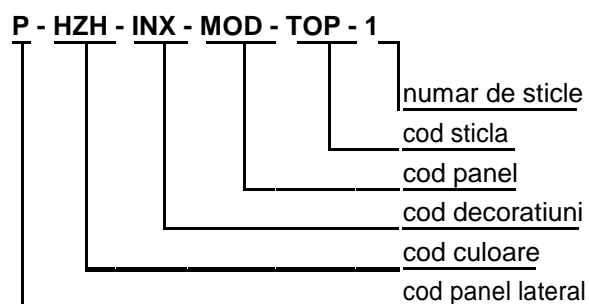

CULORI disponibile pentru gama Future

CULORI DISPONIBILE - Grupa 1

CULORI DISPONIBILE - Grupa 2

CODIFICAREA PANELURILOR

VERONA

HOL-INX-VRS-OT-4

Culoare: Stejar Sheffield deschis
Maner: D-800-I
Decoratiuni: inox
Cod sticla: OT

HWR-INX-VRS-PKM-4

Culoare: Bordo
Maner: E-350-I
Decoratiuni: inox
Cod sticla: PKM

HB-INX-VRS-PRF-4

Culoare: Alb
Maner: D-600-I
Decoratiuni: inox
Cod sticla: PRF

HAG-INX-VRS-PFM-4 P-HAG-INX-VRS-PFM-4

Culoare: Gri antracit striat
Maner: C-800-I
Decoratiuni: inox
Cod sticla: PFM